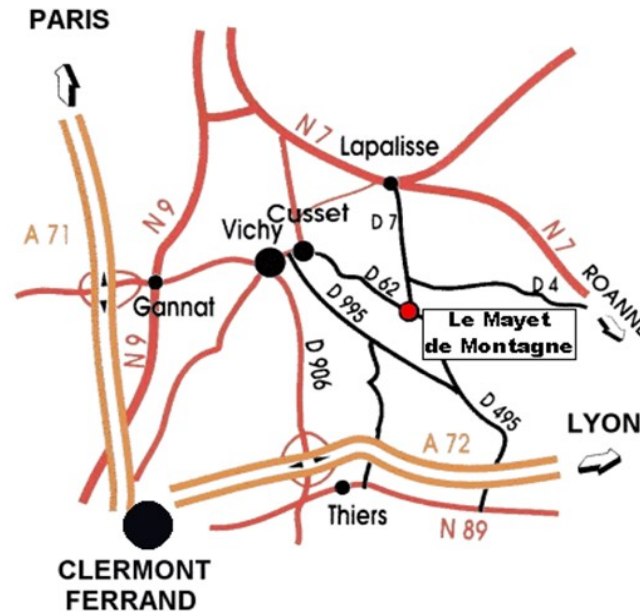

23 Route de Lapalisse
03250 LE MAYET DE MONTAGNE

Mini-stage dans l'établissement

Découverte de nos filières...

**Bac Pro Forêt et TCVA
le 16 mars 2021**

**4^{ème} et 3^{ème} EA
le 17 mars 2021**

**CAPa SAPVER
le 18 mars 2021**

La réussite, c'est notre nature !

-> par la route :

- À 25 minutes de Vichy
- À 1h15 de Moulins, Montluçon et Clermont-Ferrand
- À 45 minutes de Roanne

Le lycée met à la disposition des élèves internes de l'établissement un service de navette depuis la gare de Vichy.

-> par le train :

- À 1h de Clermont-Ferrand
- À 2h de Lyon
- À 3h de Paris

Lycée Claude Mercier
Route de Lapalisse
03250 LE MAYET DE MONTAGNE

Renseignements

Lycée Claude Mercier

23 Route de Lapalisse
03250 LE MAYET DE MONTAGNE